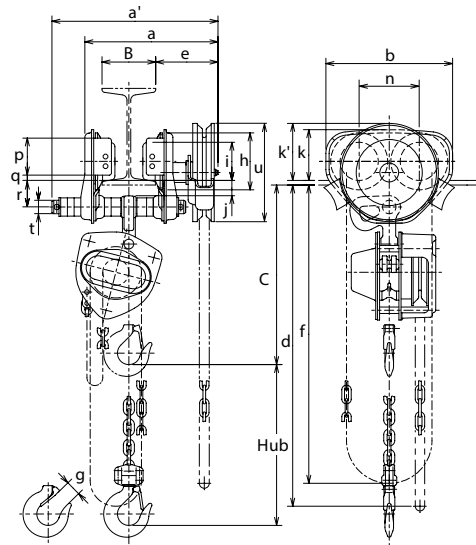

Ausführung mit Haspelfahwerk (CBSG)

Modell	Abmessungen									
	Bauhöhe C	a (max)	a'	b	d	e	f	g	h	i
	mm	mm	mm	mm	mm	mm	mm	mm	mm	mm
CBSP005 / CBSG005	295(305)	173(275)	204(309)	182(236)	3.000	46(116)	2.700	27	81(106)	60(71)
CBSP010 / CBSG010	305	215(275)	249(309)	236	3.000	56(116)	2.700	29	106	71
CBSP015 / CBSG015	365	218(349)	300(385)	280	3.000	69(154)	2.700	34	127	85
CBSP020 / CBSG020	380	218(349)	300(385)	280	3.000	69(154)	2.700	36	127	85
CBSP025 / CBSG025	435	280(359)	320(398)	324	3.000	79(157)	2.700	40	148	100
CBSP030 / CBSG030	535	280(359)	320(398)	324	3.100	79(157)	2.700	43	148	100
CBSP050 / CBSG050	660	273(377)	297(401)	400	3.600	53(156)	3.200	47	169	118
CBSG075	870	443	595	480	4.300	182	3.700	73	185	155
CBSG100	860	443	595	480	4.300	182	3.700	73	185	155
CBSG150	1.150	454	677	1.000	4.800	182	4.200	80	185	155
CBSG200	1.310	454	677	1.000	4.900	182	4.200	81	185	155
CBSG300	1.450	790	-	-	5.000	300	4.700	103	218	175

Modell	Abmessungen										
	j	k	k'	m	n	o	p	q	r	t	u
	mm	mm	mm	mm	mm	mm	mm	mm	mm	mm	mm
CBSP005 / CBSG005	19(28)	76(95)	106	48(56)	84(112)	42(50)	54(69)	10	38(50)	22(25)	183
CBSP010 / CBSG010	28	95	106	56	112	50	69	10	50	25	183
CBSP015 / CBSG015	34	112	109	71	131	63	83	10	62	32	183
CBSP020 / CBSG020	34	112	109	71	131	63	83	10	62	32	183
CBSP025 / CBSG025	36	134	114	80	152	74	102	10	68	36	183
CBSP030 / CBSG030	36	134	114	80	152	74	102	10	68	36	183
CBSP050 / CBSG050	47	144	131	81	178	70	104	10	88	54	183
CBSG075	53	170	165	120	197	104	89	8	153	70	214
CBSG100	53	170	165	120	197	104	89	8	153	70	214
CBSG150	62	170	165	120	717	104	89	8	203	80	214
CBSG200	62	170	165	120	717	104	89	8	203	80	214
CBSG300	62	197	199	103	833	85	100	8	147	80	214