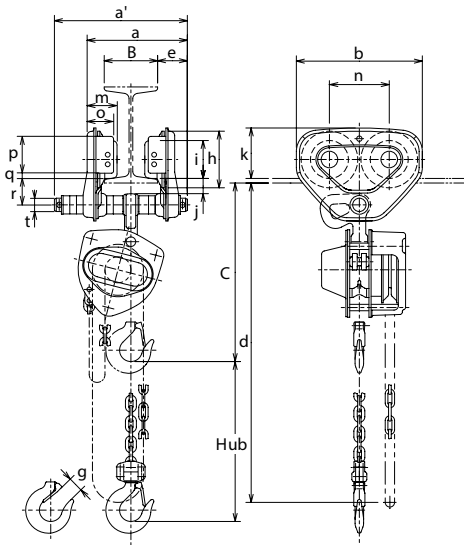

Abmessungen

Ausführung mit Rollfahwerk (CBSP)